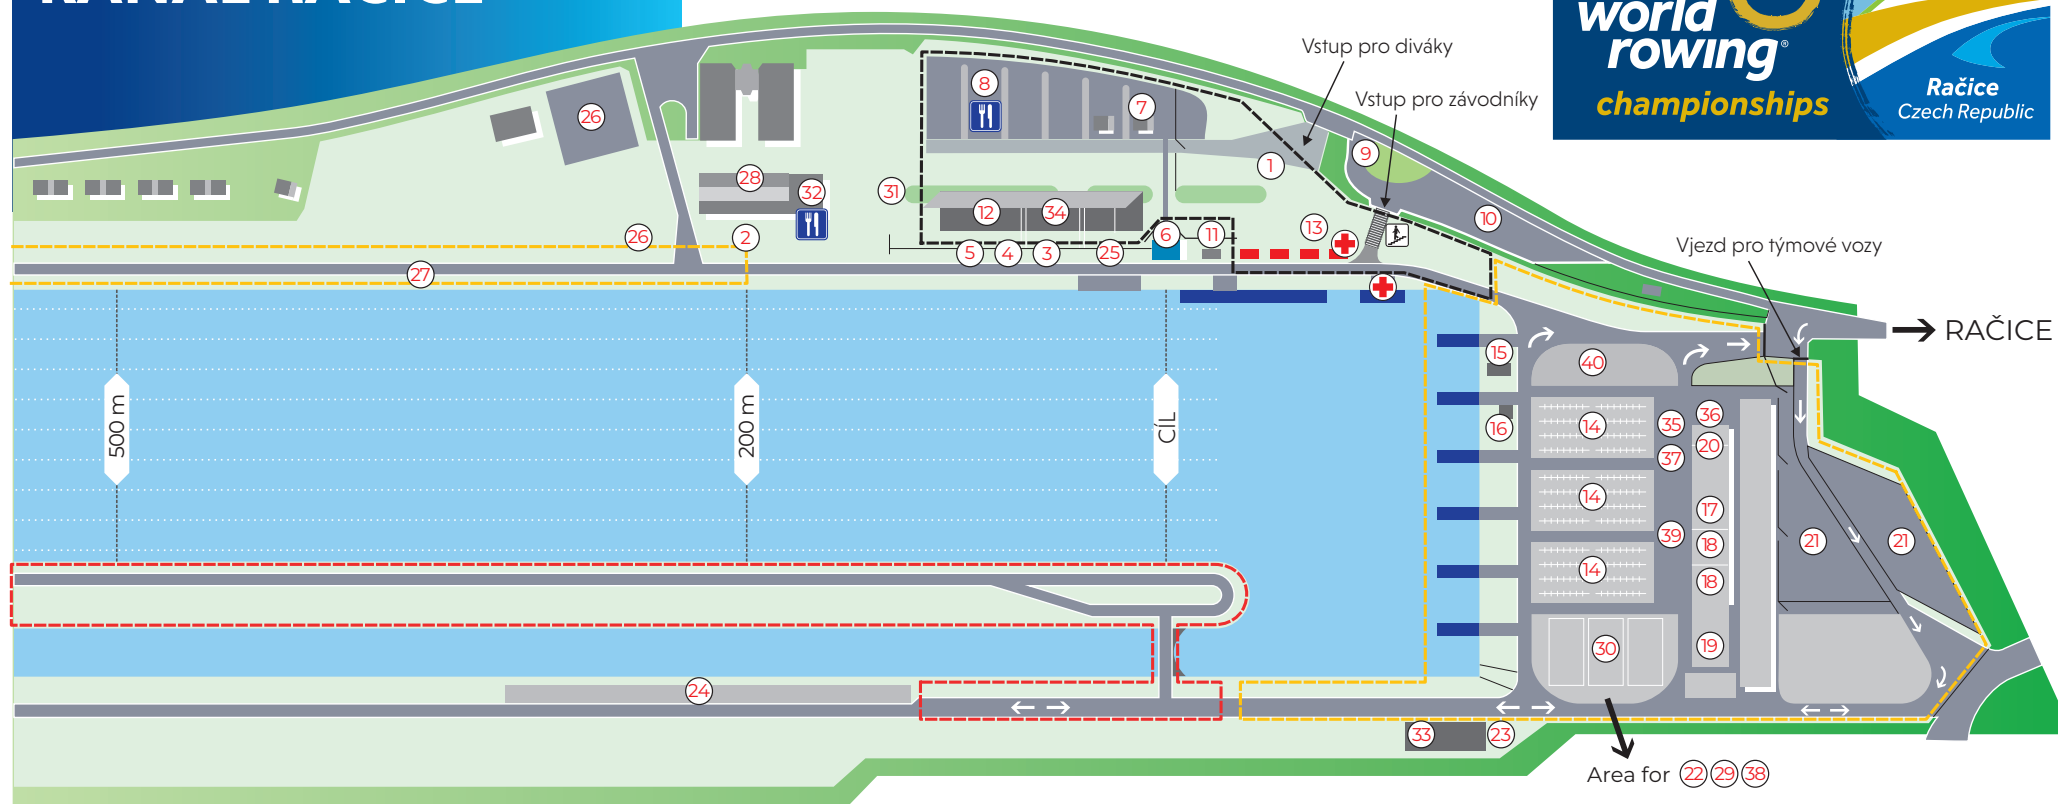

KANÁL RAČICE

2022

world
rowing®
championships

ZÓNY: ■ pro diváky ■ pro akreditované ■ TV

1 Akreditace	9 Transport info	17 Informace pro týmy	25 Vyhrazeno pro manažery týmů	33 Místnost pro manažery týmů
2 Cateringový stan	10 Shuttle Bus Stop	18 Šatny	26 Parkování pro media, OV a FISA	34 Nekrytá tribuna
3 Media centrum	11 Mix zóna	19 Vážení závodníků	27 Bike Road for Coaches	35 Mytí lodí
4 Zdravotníci	12 FISA Family tribuna	20 Vážení lodí	28 Administrativní budova	36 Ztráty a nálezy
5 Dopingová kontrola	13 Záchranáři	21 Parkování pro týmy	29 Opravy lodí	37 Pitná voda
6 Cílová věž	14 Ukládání lodí	22 Plocha pro stany týmů	30 Prostor pro para závodníky	38 Trenažéry
7 Směnárna	15 Kontrolní komise	23 Půjčovna kol	31 Občerstvení	39 Tribuna pro závodníky
8 Prodejní stánky	16 Výdej čísel lodí	24 Parkování pro vleky	32 Restaurace	40 Odpočinková zóna & masáže